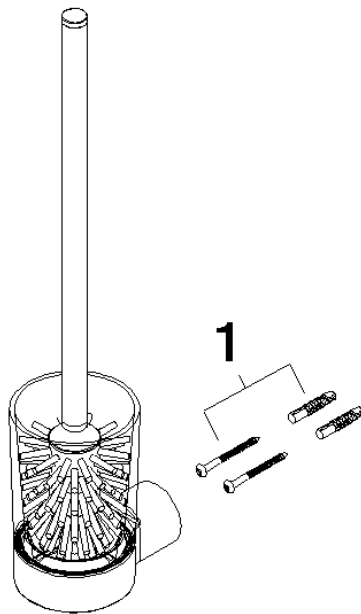

Toiletten-Bürstengarnitur Wandmodell - Chrom

83 900 832

- Glas aus Kristallglas, matt
- Bürstenkopf, mattschwarz
- Breite 80 mm
- Höhe 430 mm
- Ausladung 111 mm

 Chrom

83 900 832-00

 Soft Black

83 900 832-69

Toiletten-Bürstengarnitur Wandmodell - Chrom

83 900 832

mm [inches]

Toiletten-Bürstengarnitur Wandmodell - Chrom

83 900 832

Ersatzteile für die
anderen
Oberflächenvarianten
finden Sie hier: Soft
Black

Ersatzteilstückliste

Nr.	Artikelnummer	Benennung	Verbaumenge	Lieferzeit
1	05 30 31 025 00 90	Befestigungssatz	1	2